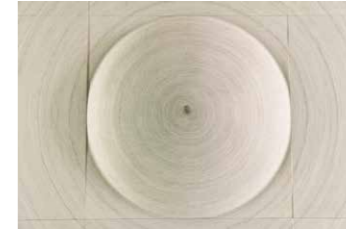

© دائرة الثقافة و السياحة - أبوظبي /
تصوير غريغ غاري

Vase with geometric
motifs imported from
Mesopotamia
United Arab Emirates,
Abu Dhabi, Marawah
Island
About 5500 BCE
Painted terracotta
Department of Culture
and Tourism -
Abu Dhabi